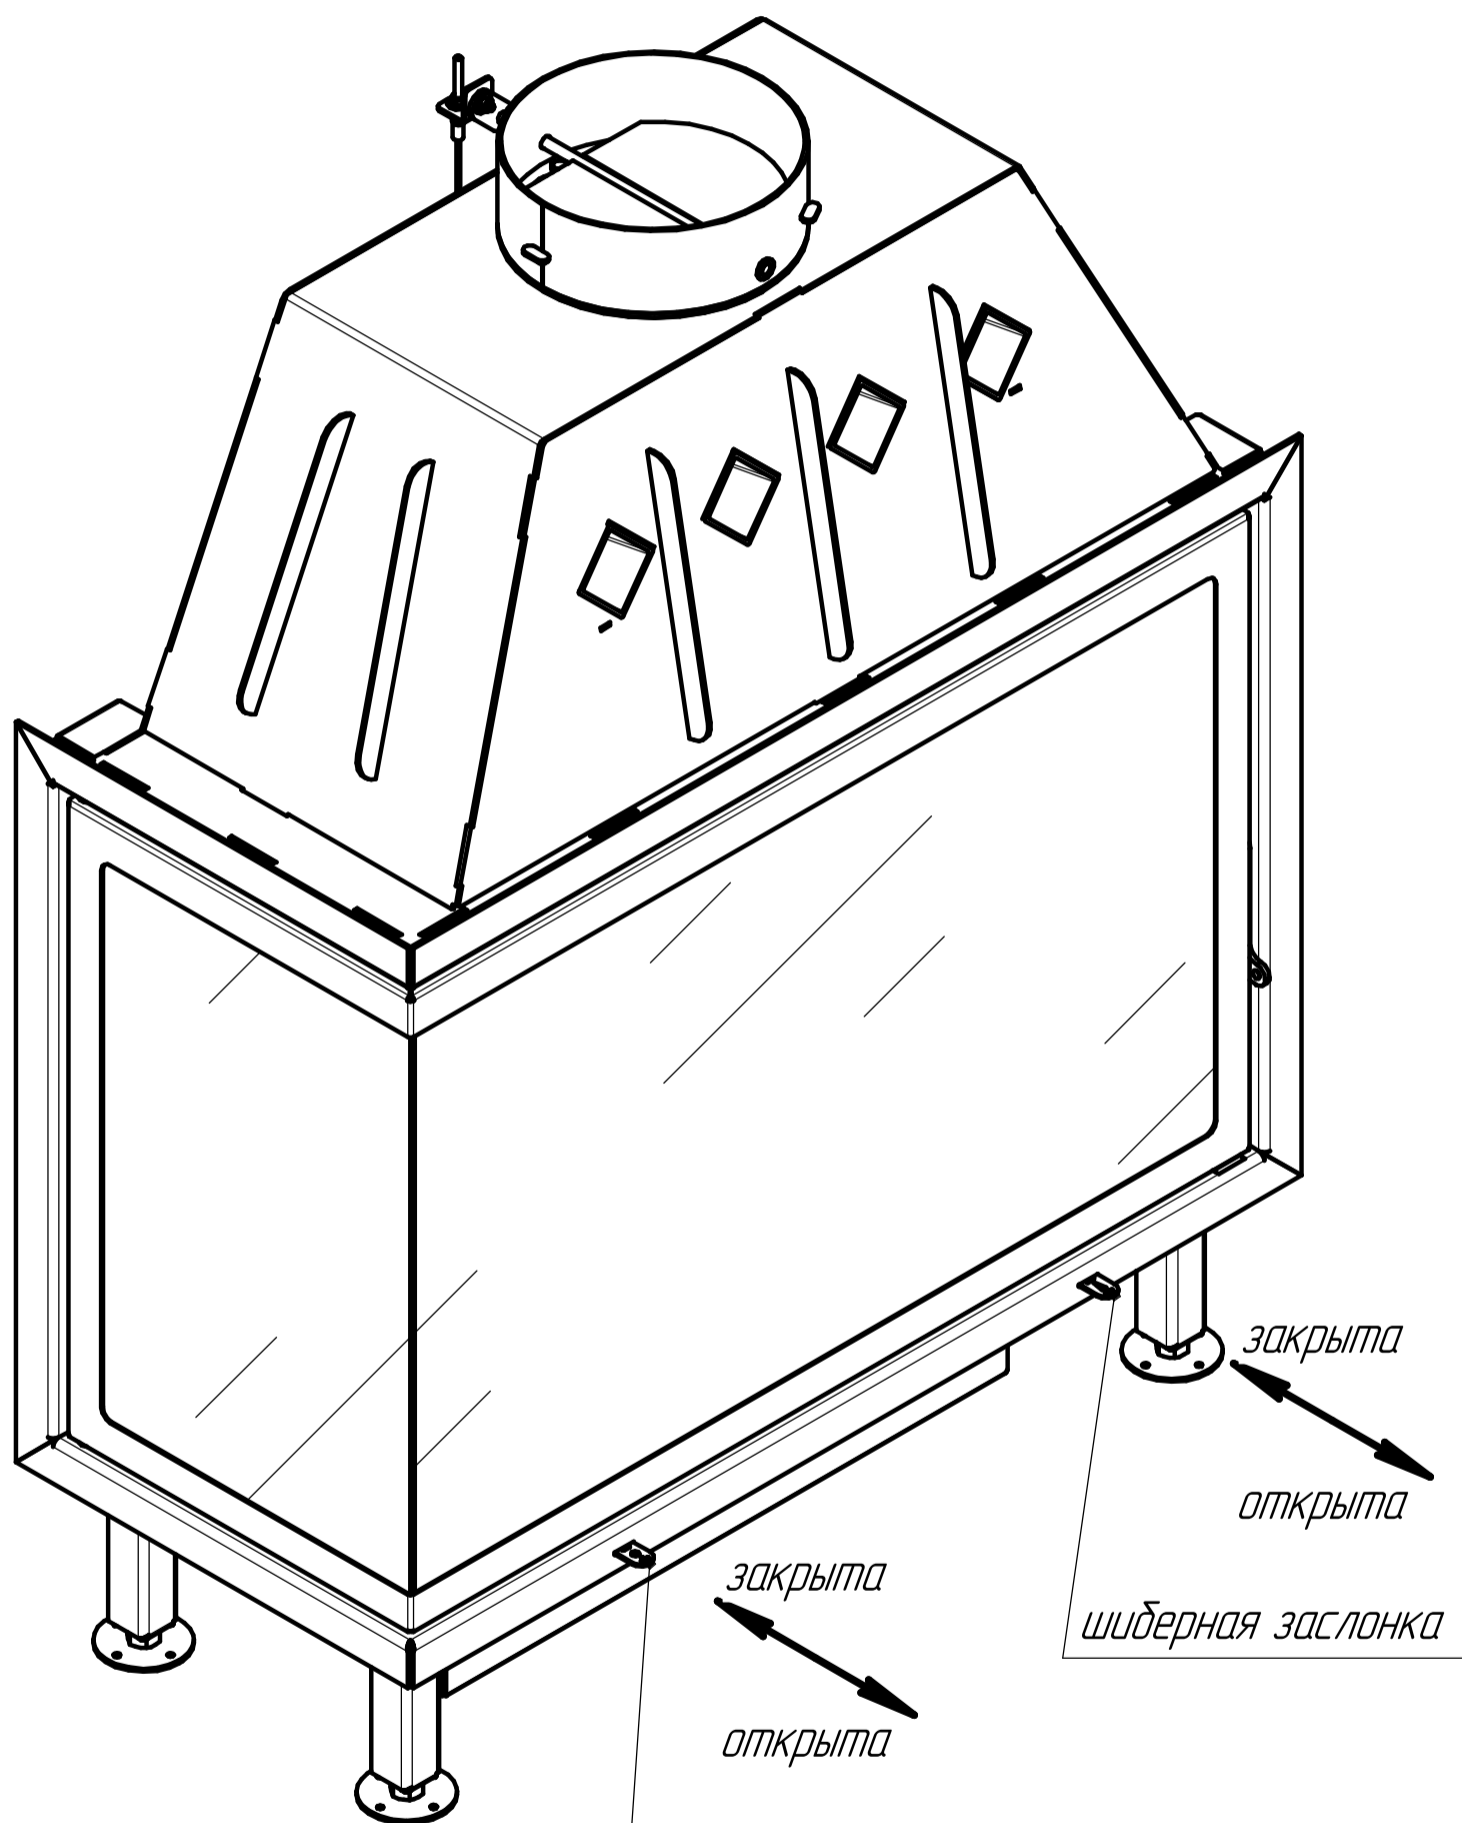

# Регулировки топки Альфа 1000L (ЛЕВАЯ)

подача воздуха на горение в топочную камеру,  
обдув стекла и вторичный дожиг