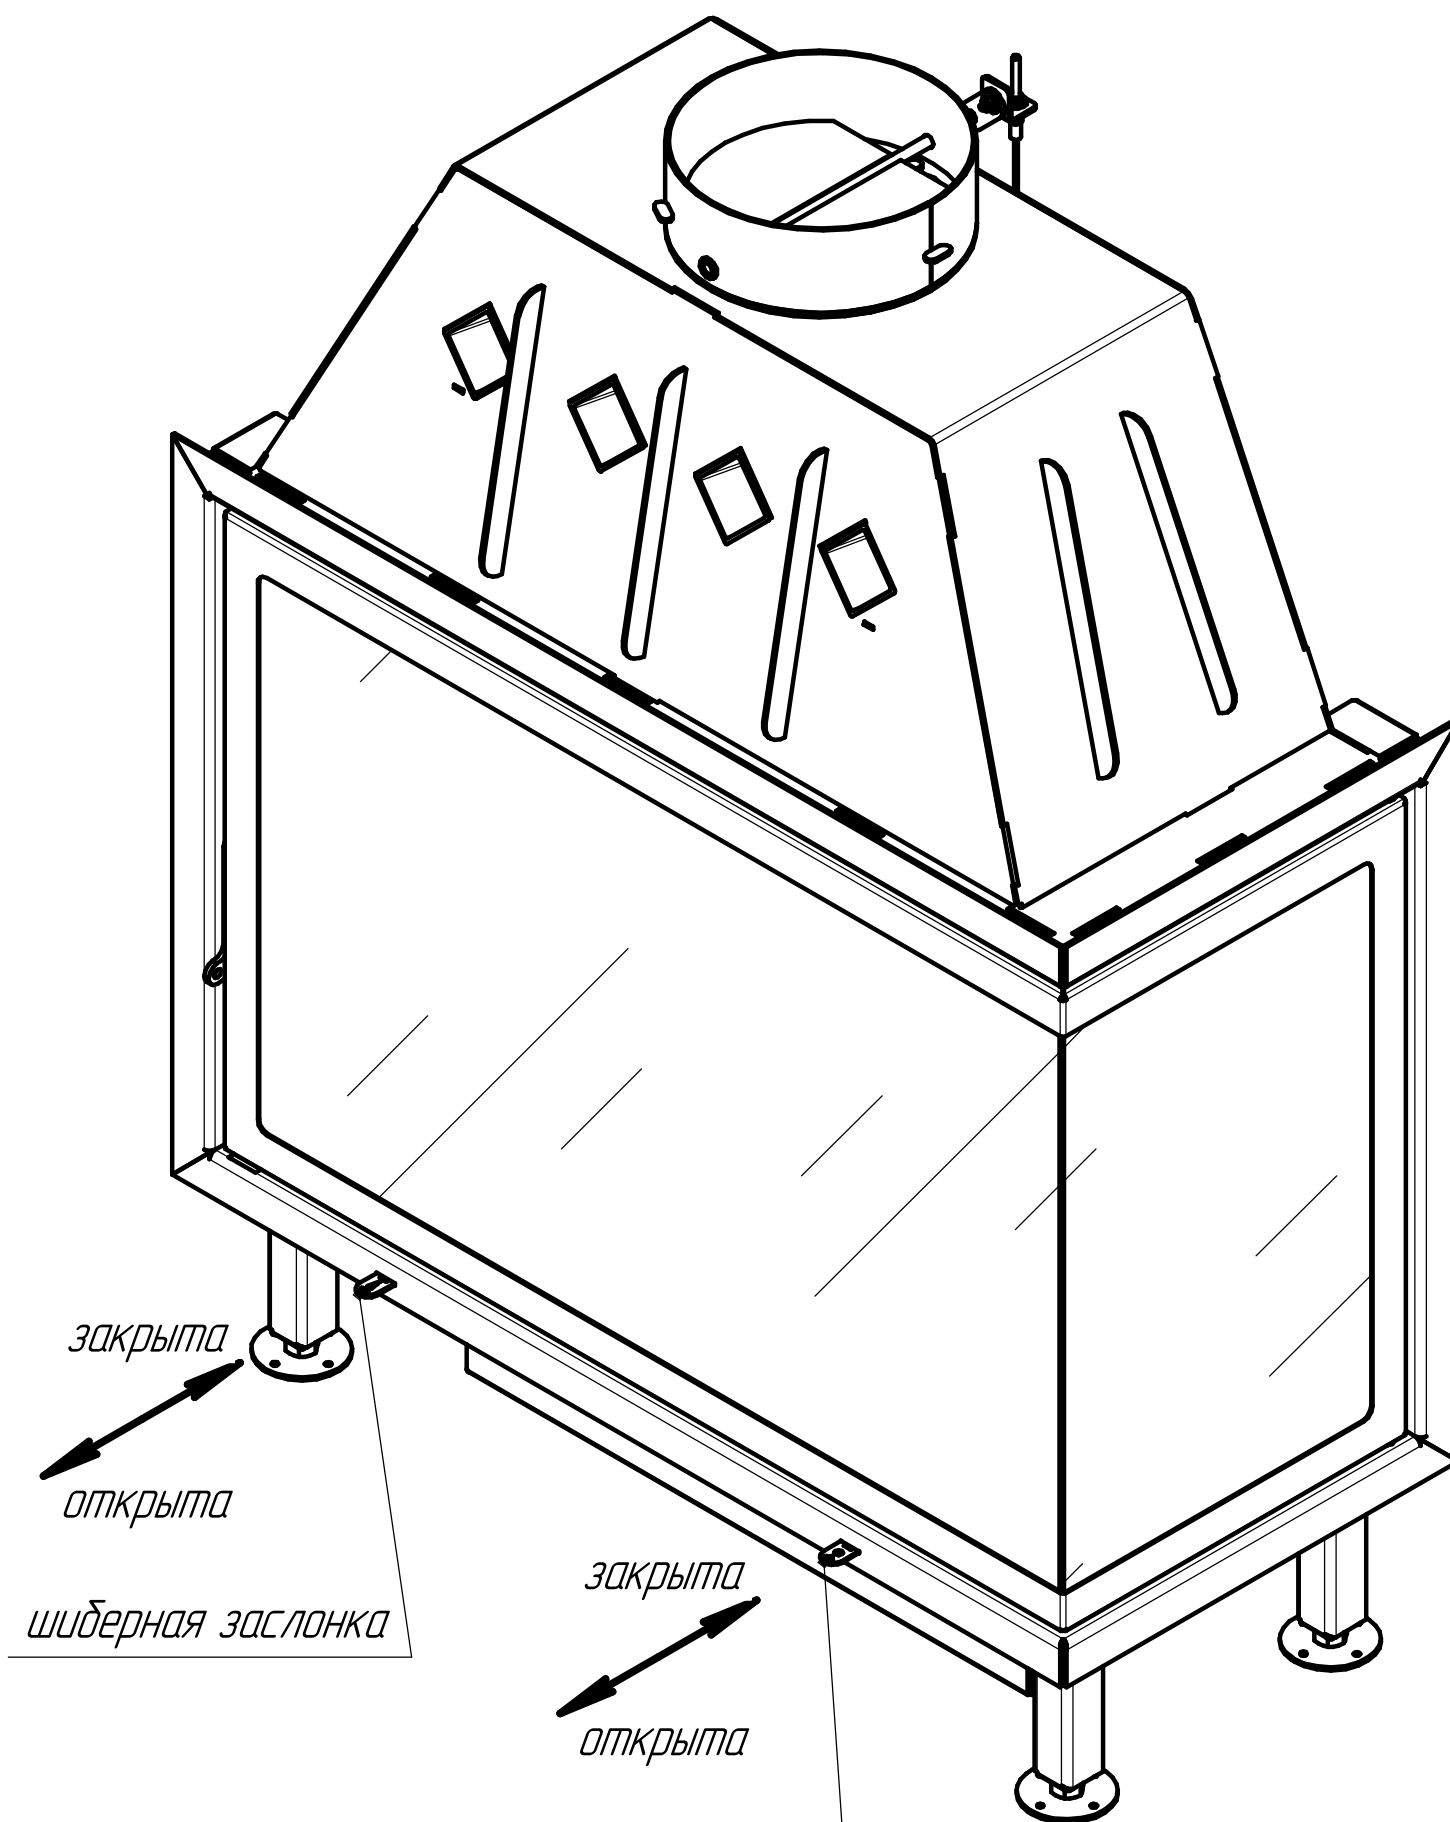

# Регулировки топки Альфа 1000R (ПРАВАЯ)

подача воздуха на горение в топочную камеру,  
обдув стекла и вторичный дожиг